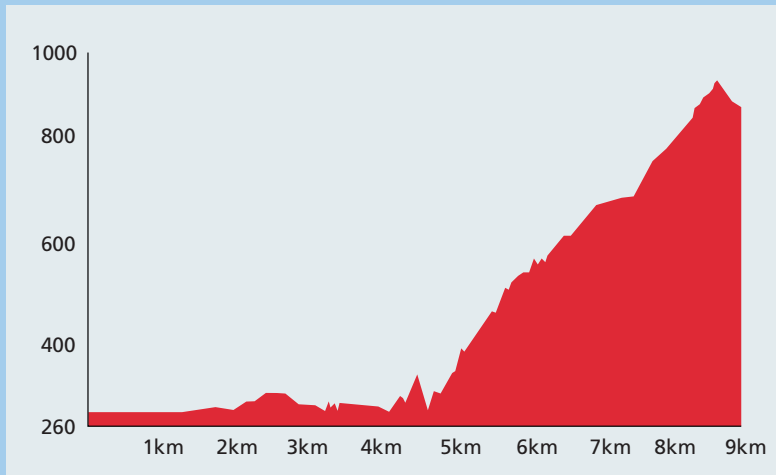

stralUGANO

Monte Brè Run

- | | | | |
|---|---|---|-----------------------------|
|  | Rifornimento
Verpflegung |  | Primo soccorso
Sanität |
|  | Migros Pasta Party |  | WC
Toiletten |
|  | Ritiro pettorali / Deposito valori
Startnummernausgabe / Wertsachendepot |  | Spugnaggi
Schwammstellen |
|  | Spogliatoi / Docce
Garderoben / Duschen |  | Infopoint
Infopunkt |