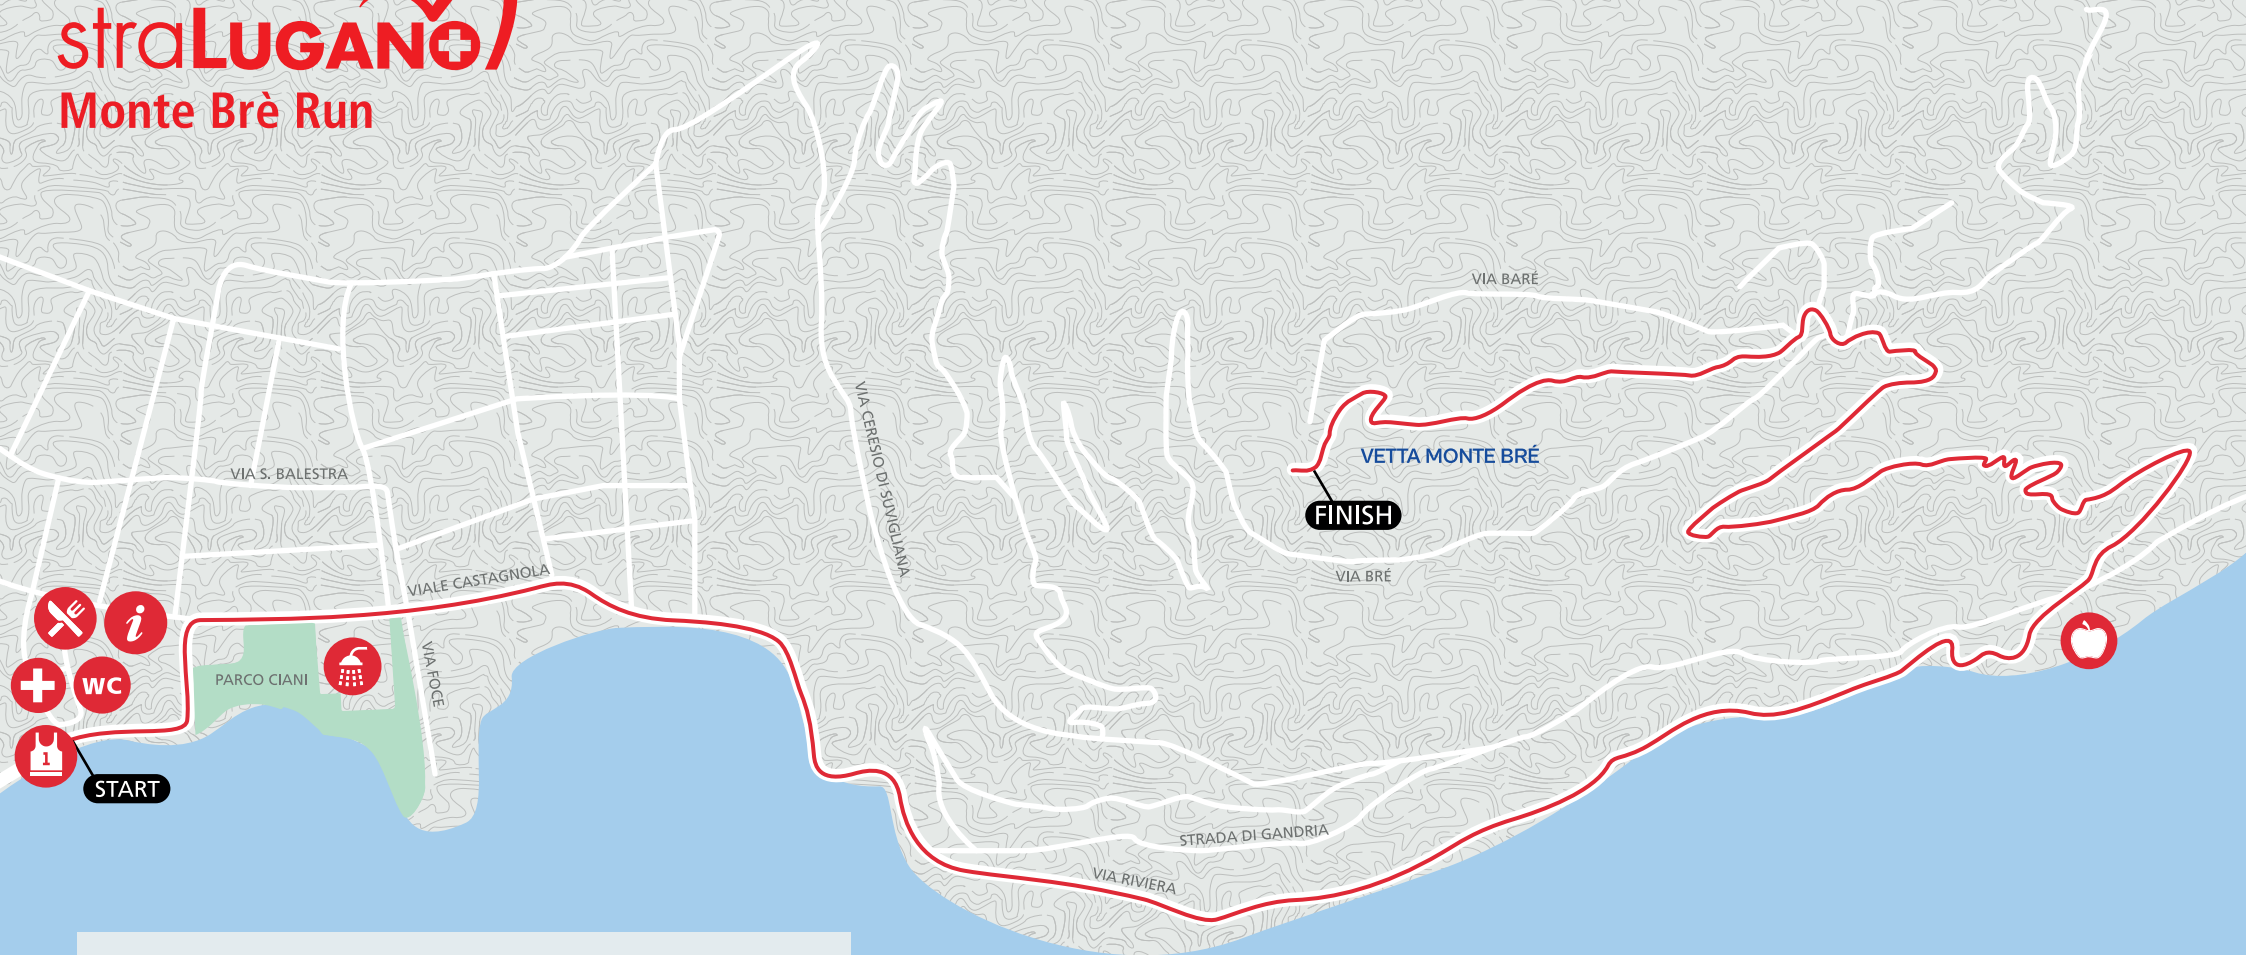

stralUGANO

Monte Brè Run

- | | | | |
|---|---|---|-----------------------------|
|  | Rifornimento
Verpflegung |  | Primo soccorso
Sanität |
|  | Migros Pasta Party |  | WC
Toiletten |
|  | Ritiro pettorali / Deposito valori
Startnummernausgabe / Wertsachendepot |  | Spugnaggi
Schwammstellen |
|  | Spogliatoi / Docce
Garderoben / Duschen |  | Infopoint
Infopunkt |