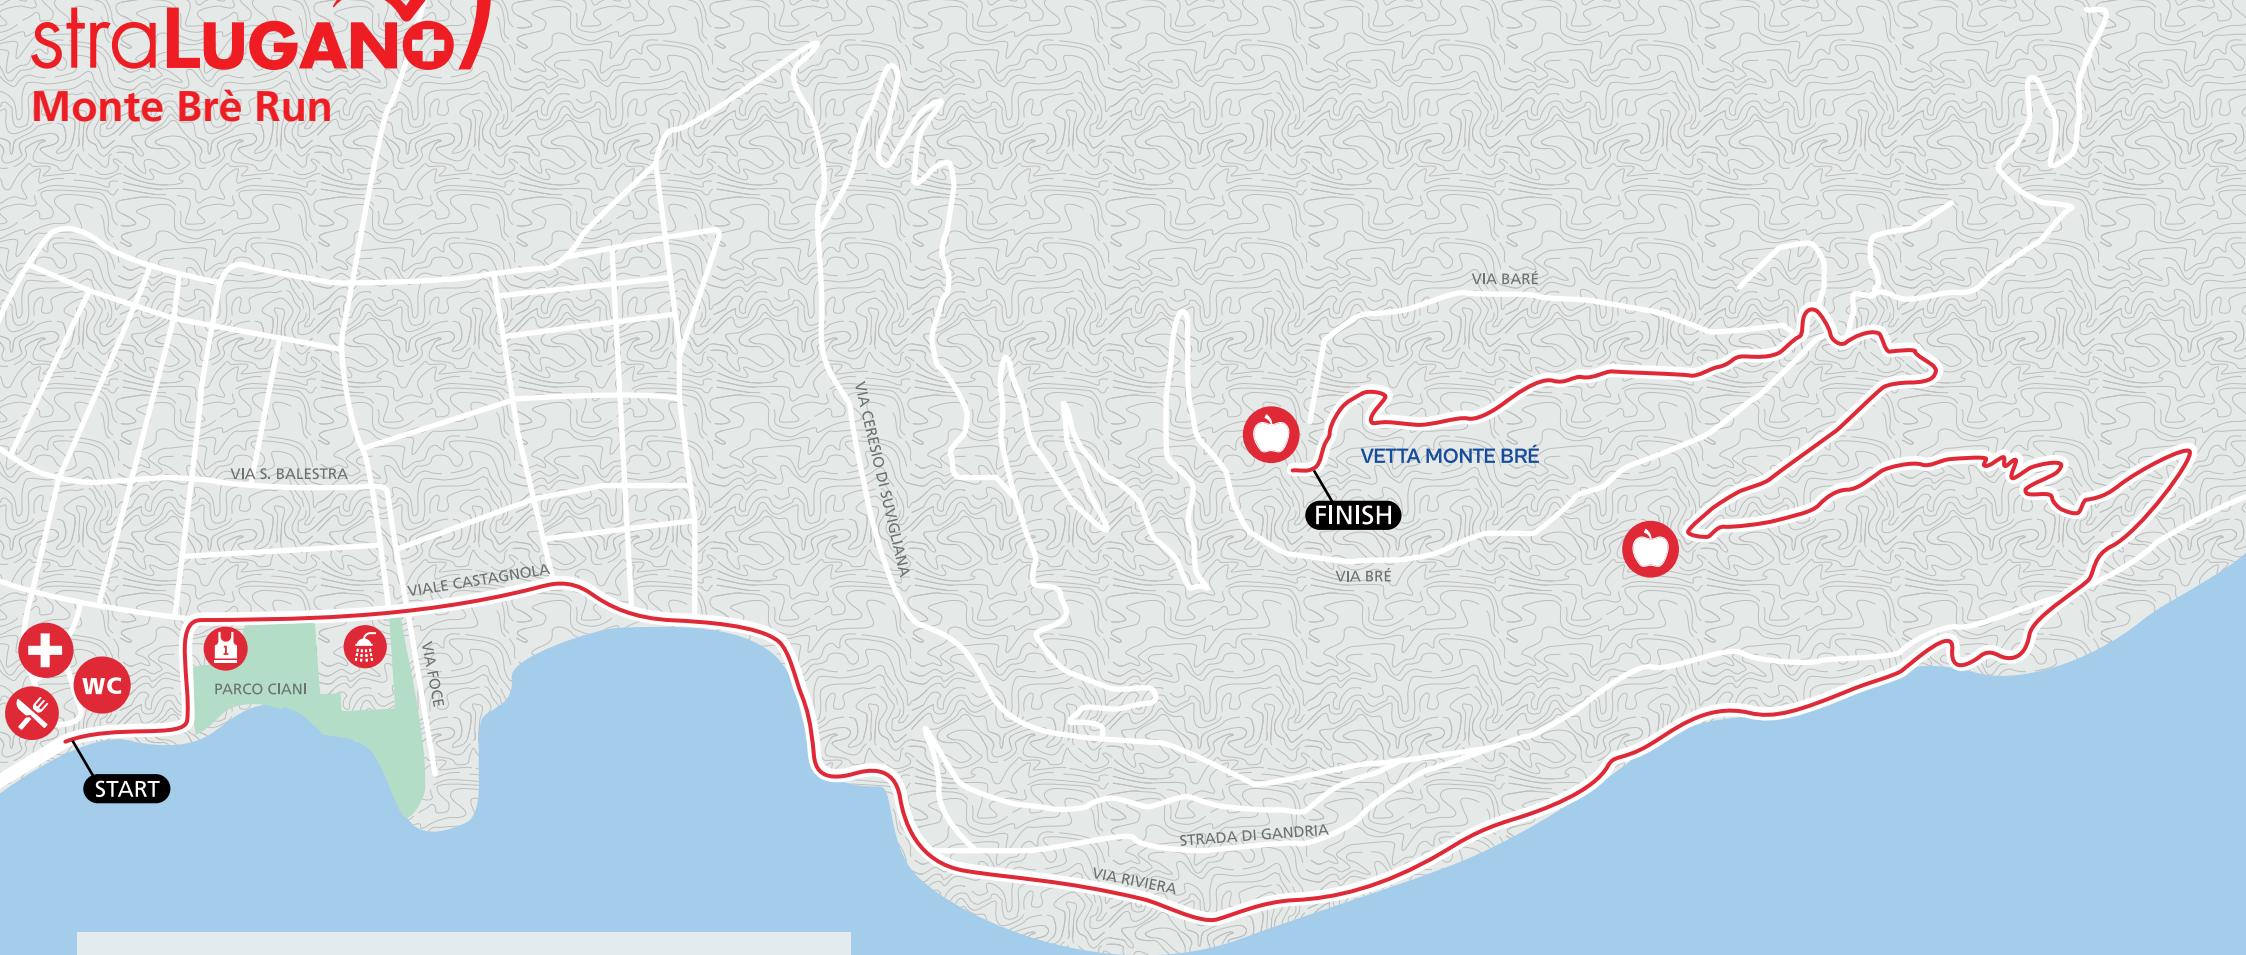

straLUGANO+

Monte Brè Run

-  **Rifornimento**
Verpflegung
-  **Migros Pasta Party**
-  **Ritiro pettorali / Deposito valori**
Startnummernausgabe / Wertsachendepot
-  **Spogliatoi / Docce**
Garderoben / Duschen
-  **Primo soccorso**
Sanität
-  **WC**
Toiletten
-  **Spugnaggi**
Schwammstellen
-  **Infopoint**
Infopunkt