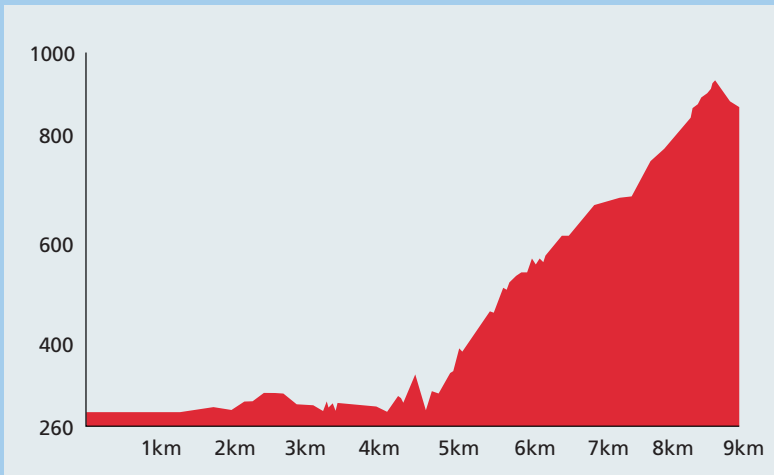

straLUGANO+

Monte Brè Run

-  **Rifornimento**
Verpflegung
-  **Migros Pasta Party**
-  **Ritiro pettorali / Deposito valori**
Startnummernausgabe / Wertsachendepot
-  **Spogliatoi / Docce**
Garderoben / Duschen
-  **Primo soccorso**
Sanität
-  **WC**
Toiletten
-  **Spugnaggi**
Schwammstellen
-  **Infopoint**
Infopunkt